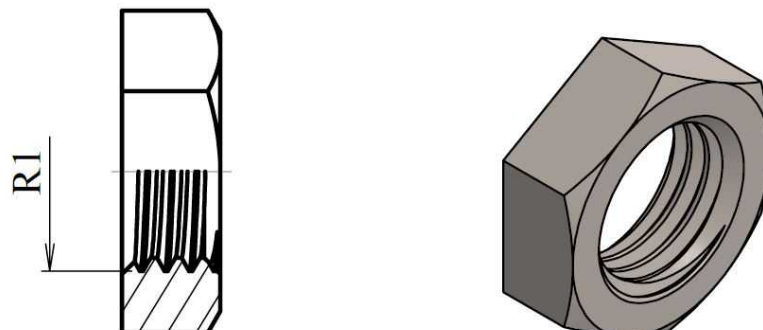

Racores DIN 2353

Pasatabiques

Tuerca pasatabique Métrica

Artículo	ØD1	R1
KZTPM12	6L	M12x1.5
KZTPM14	8L / 6S	M14x1.5
KZTPM16	10L / 8S	M16x1.5
KZTPM18	12L / 10S	M18x1.5
KZTPM20	12S	M20x1.5
KZTPM22	15L / 14S	M22x1.5
KZTPM24	16S	M24x1.5
KZTPM26	18L	M26x1.5
KZTPM30	22L / 20S	M30x2
KZTPM36	28L / 25S	M36x2
KZTPM42	30S	M42x2
KZTPM45	35L	M45x2
KZTPM52	42L / 38S	M52x2